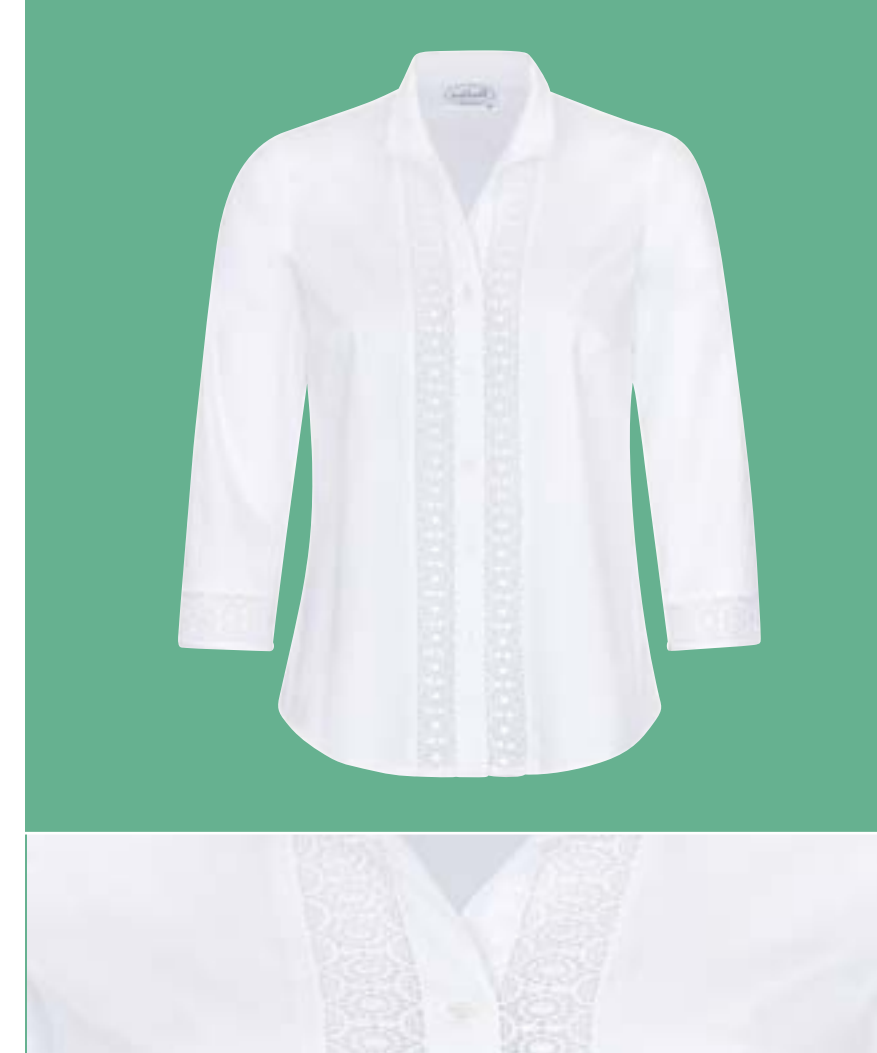

Artikelnummer: **02 05168**

Verfügbare Größen: 34 - 54

Farbe: weiß

Material: 97% Baumwolle, 3% Elasthan

**Beschreibung:**

Rockbluse mit Bubikragen  
Vorne eine breite Borte als Einsatz  
3/4 Arm mit breiter Borte am Abschluss