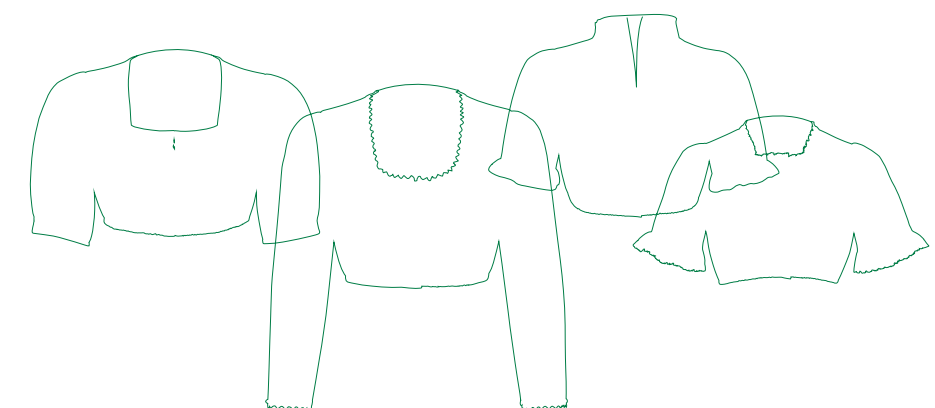

Röcke / Unterröcke / Unterhosen

RÖCKE .....Seite 100

UNTERRÖCKE .....Seite 101-102

UNTERHOSE .....Seite 103

Bluse: 01 06382/SL