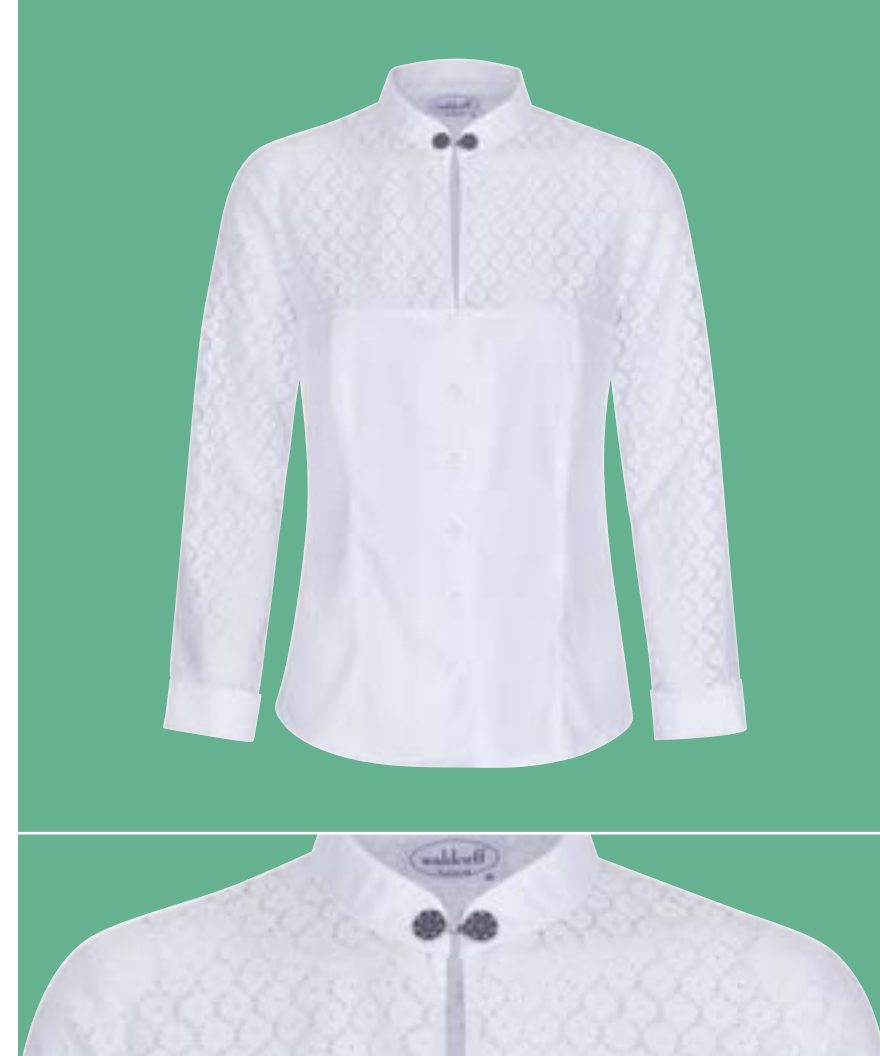

**Verfügbare Größen:** 30 - 52

**Farbe:** weiß

**Material:** 100% Baumwolle

Rücken: 93% Viskose, 7% Elasthan

**Beschreibung:**

Rockbluse aus Voile Jacquard  
Langer Arm  
Schlupfbluse mit einem Knopf vorne

Artikelnummer: **02 05077**

**Verfügbare Größen:** 32 - 54

**Farbe:** weiß

**Material:** 100% Baumwolle, pflegeleicht  
Spitze: 80% Baumwolle, 20% Nylon

**Beschreibung:**

Vorderteil- Rückensattel und  
Ärmel aus Spitze  
Stehkragen mit Zierschließe  
Langarm aus Spitze mit Aufschlag