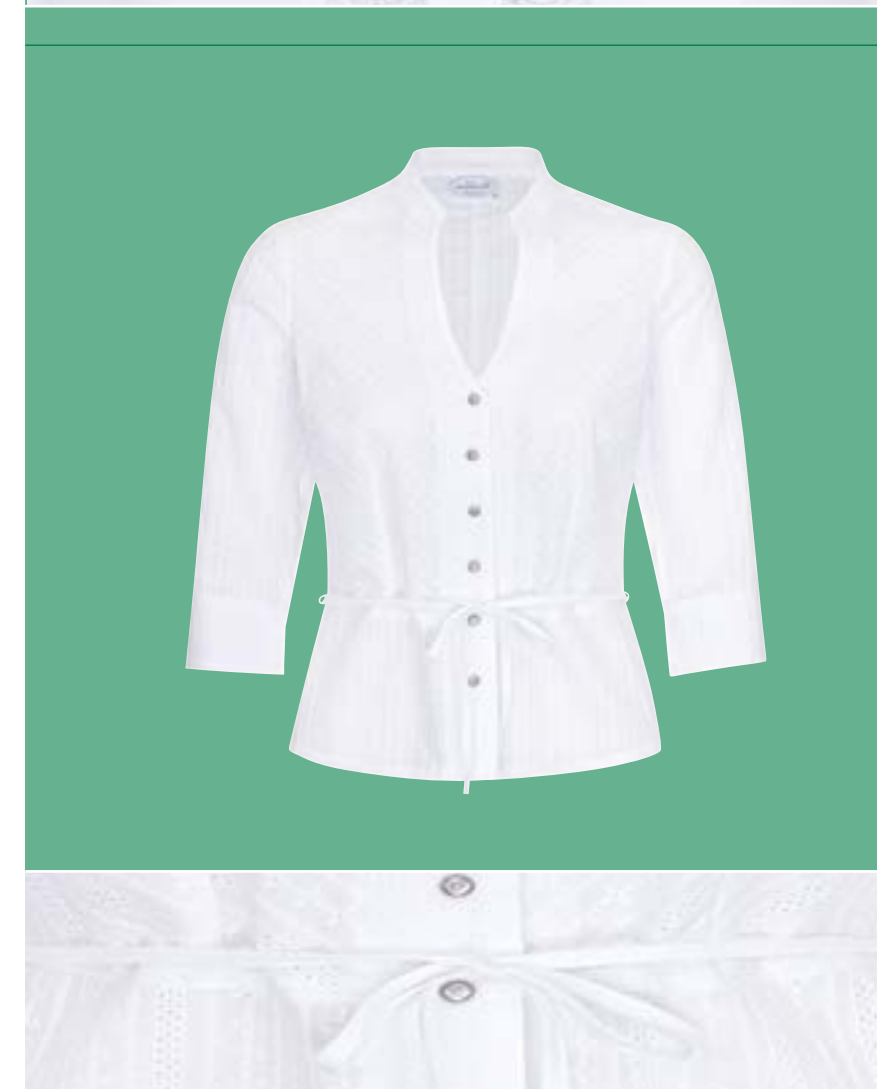

solange der Vorrat reicht

Artikelnummer: **02 05185**

Verfügbare Größen: 32 - 48

Farbe: weiß

Material: 100% Baumwolle

**Beschreibung:**

Rockbluse aus bestickter Baumwolle mit  
Schösserl  
Armlänge 3/4  
Vorne geknöpft