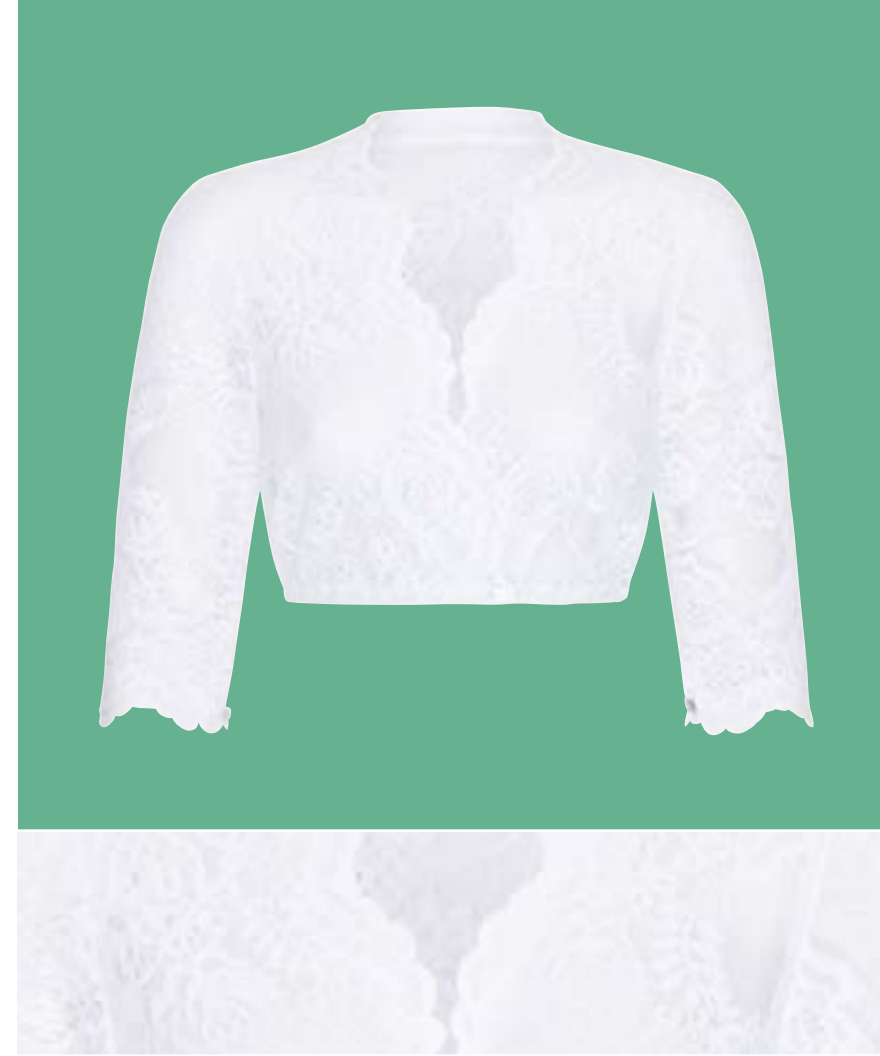

Artikelnummer: **01 06125SL**

Verfügbare Größen: 30 - 54

Farbe: weiß

Material: 97% Polyamid, 3% Elastan

Beschreibung:
Bluse aus Stretchspitze
Armlänge über den Ellbogen aus Stretch
Vorne geknöpft