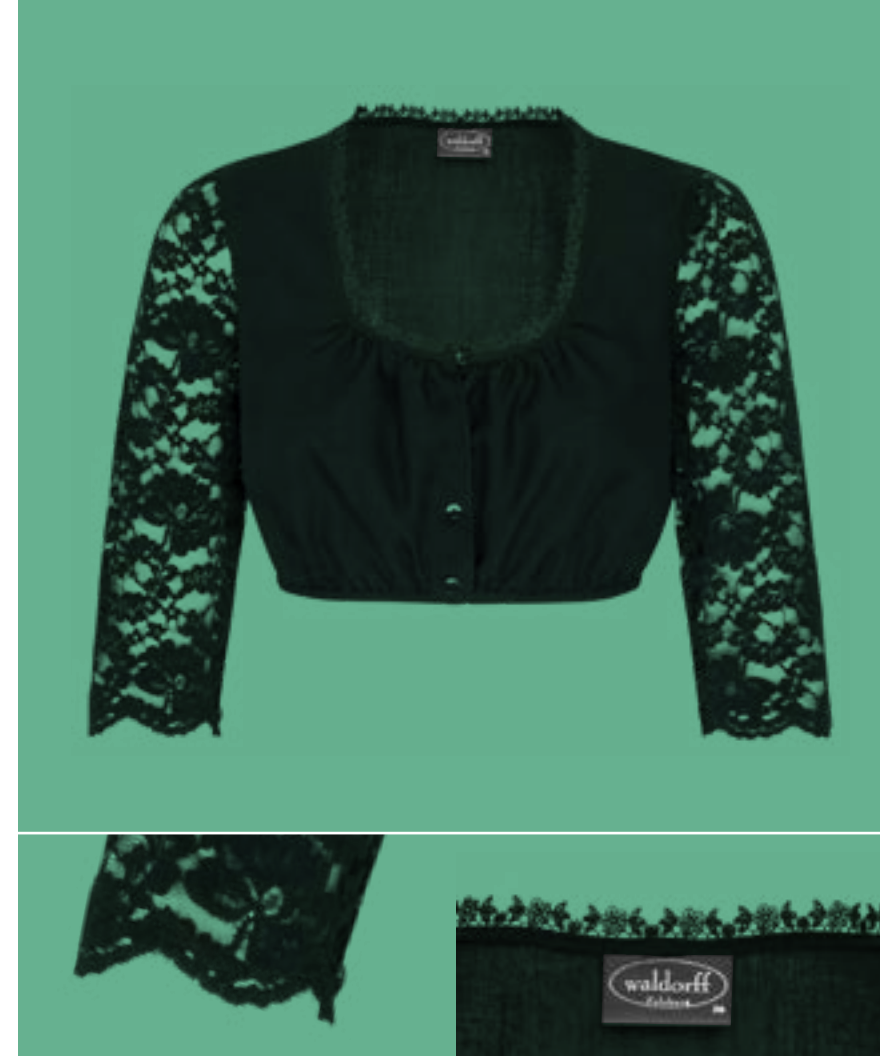

Artikelnummer: **01 06249**

Verfügbare Größen: 30 -54

Farbe: schwarz

Material: 65% Polyester, 35% Baumwolle  
Spitze: 97% Polyamid, 3% Elasthan

**Beschreibung:**

Runder Ausschnitt mit Spitze  
Armlänge geht über den Ellbogen  
Arm aus Stretchspitze  
Vorne geknöpft