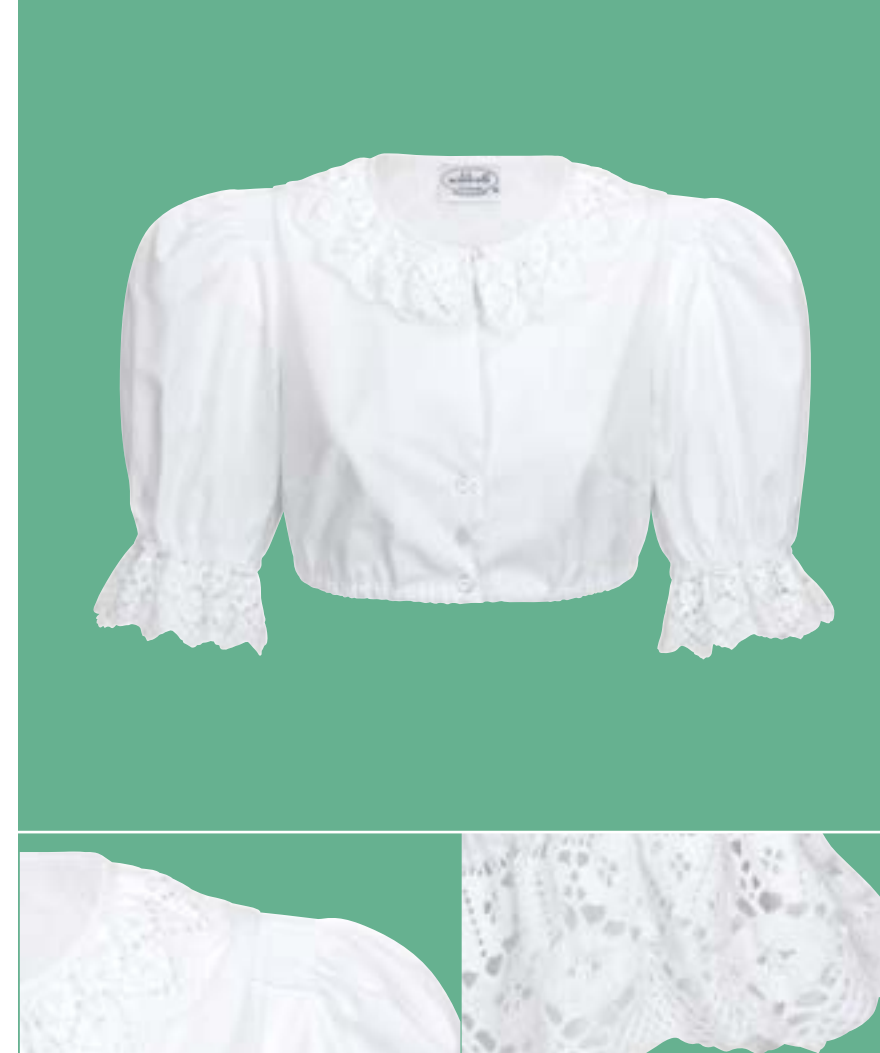

Verfügbare Größen: 30 - 54

Farbe: weiß

Material: 100% Baumwolle, pflegeleicht

**Beschreibung:**

Beliebte Vereinsbluse  
gerüschte Klöppelspitze am Hals-  
ausschnitt  
Puffarm mit Stehfalten und breiter  
Klöppelspitze