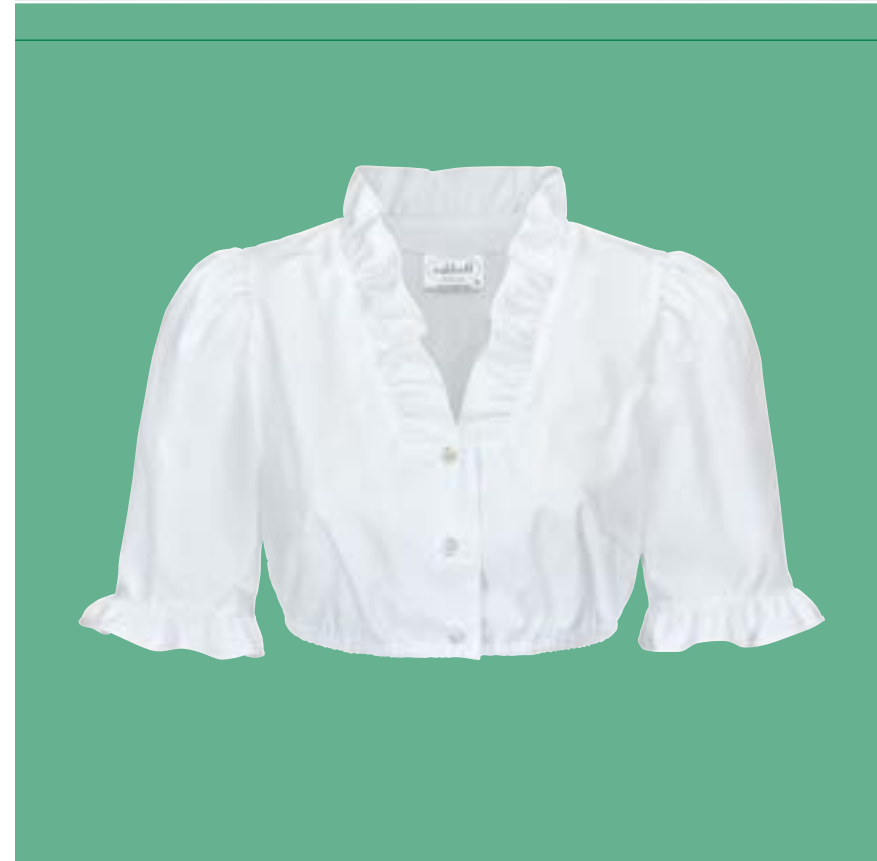

Beschreibung:

V-Ausschnitt mit Rüschen und
Zackenlitze
Keulensärmel mit Rüsche und Zackenlitze
verziert
Vorne geknöpft