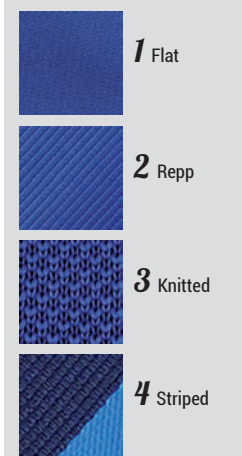

BR08 Suspenders Elastic 3,5 cm / 3 clips

BR17 Suspenders Elastic 2,5 cm / 4 clips

JBBR602 Suspenders Polyester² 3,5 cm / 3 clips

JBMH17 Sleeve garters Elastic Width 2,5 cm

Index

COLOR
NAVY
BLUE

Polyester / Silk