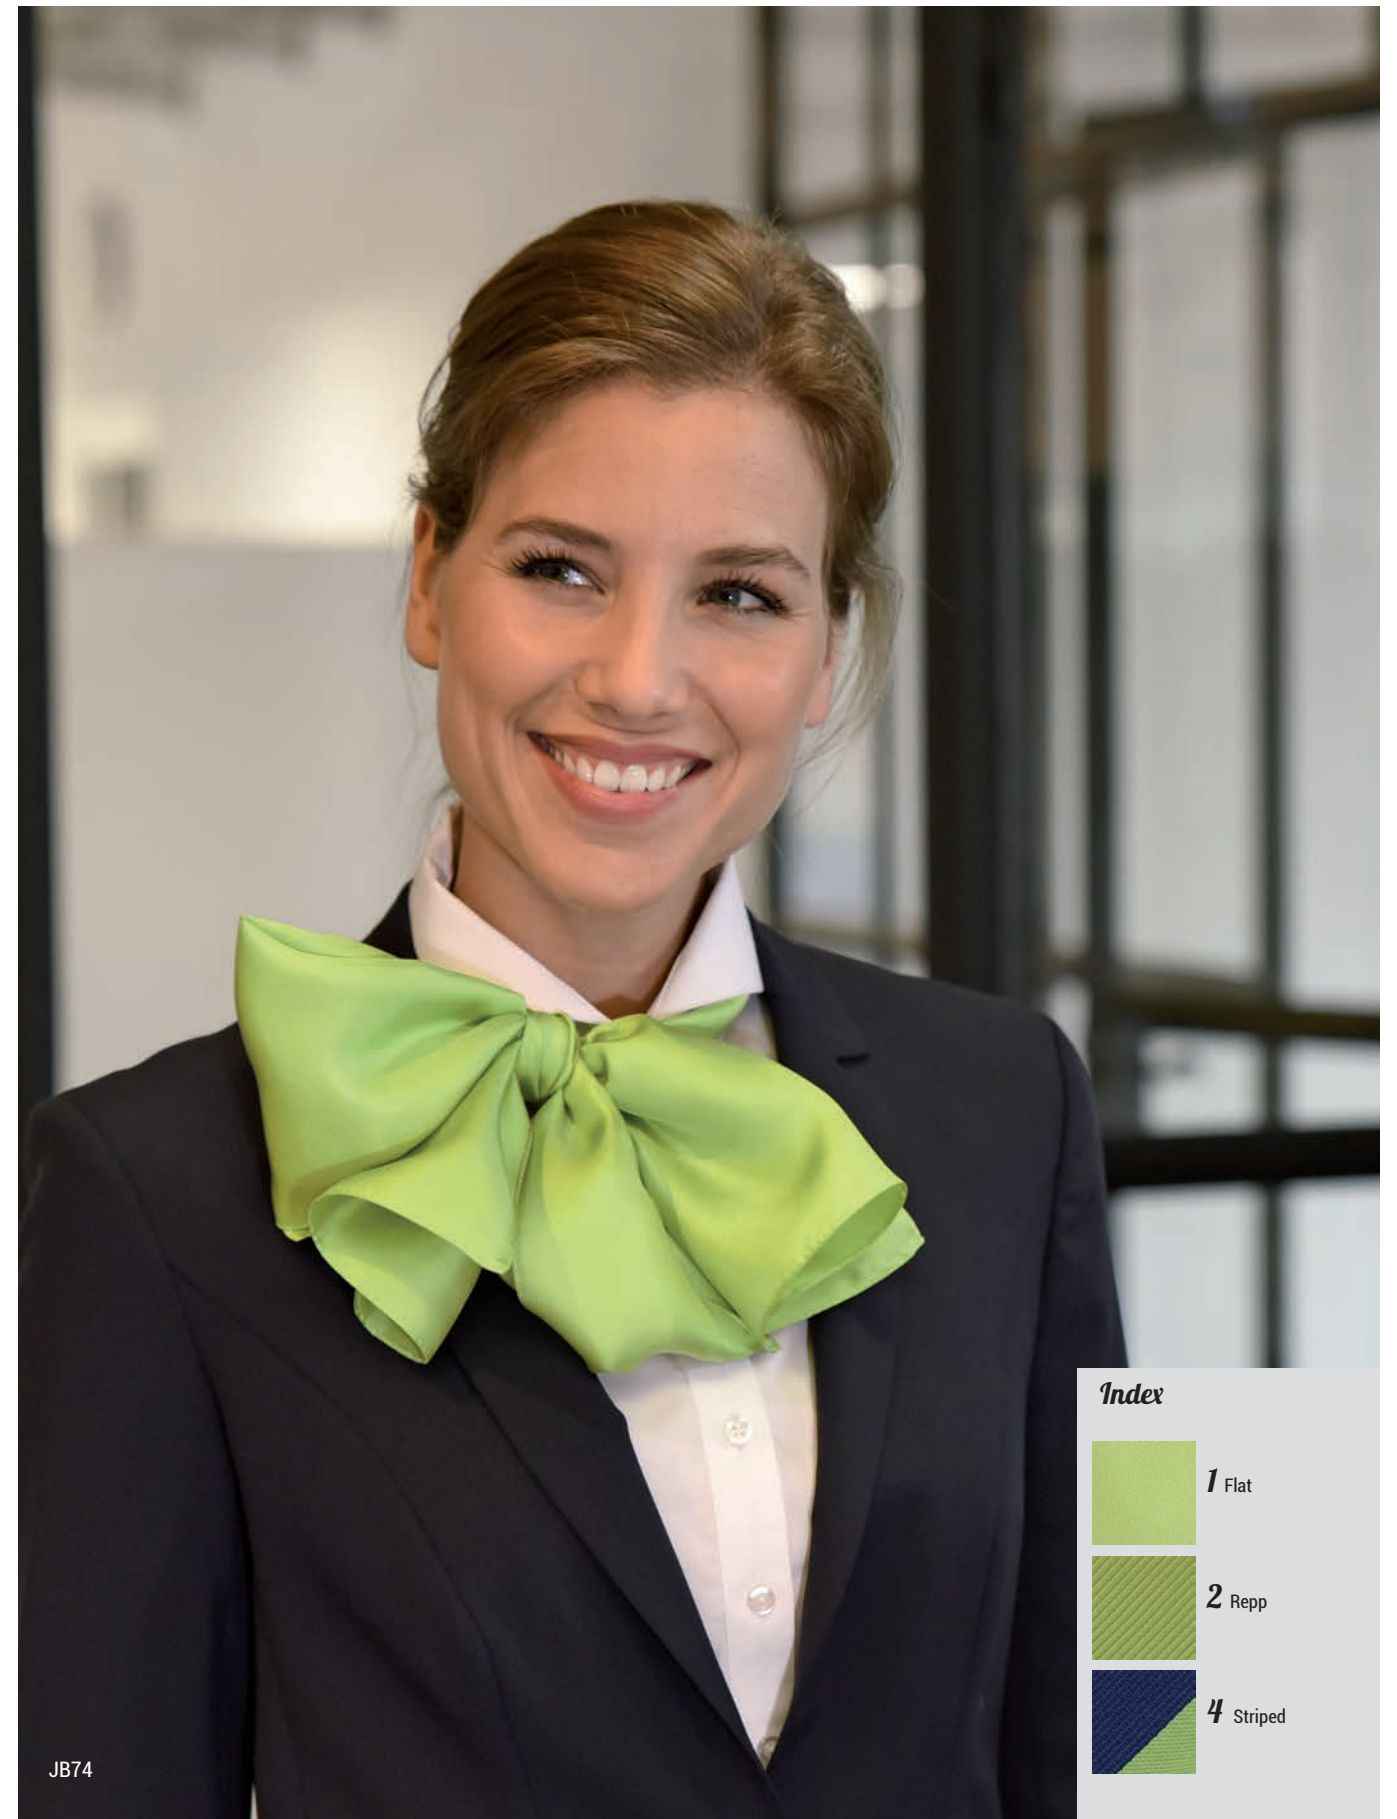

JB60A Scarf Polyester 30 cm x 140 cm

JBN74 Scarf Silk 53 cm x 53 cm

JB74 Scarf Silk 30 cm x 140 cm

JB54 Scarf Silk² Ø 15 mm

JB74

Index

COLOR
APPLE
GREEN

Polyester / Silk